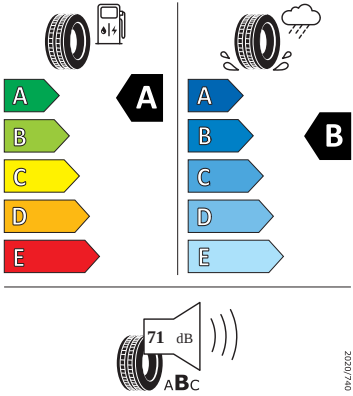

GOODYEAR 546288

205/60R16 92 V C1