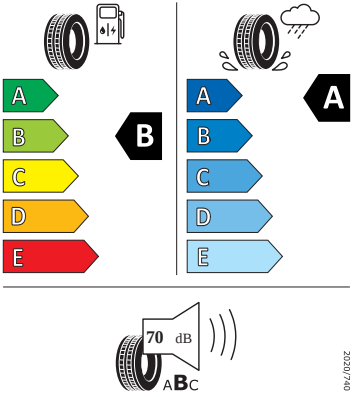

2020/740

- Pirelli 225/50 R18

PIRELLI

36277

225/50R18 95 W

C1