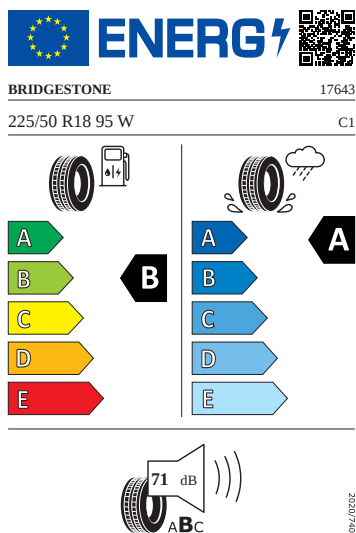

Kola a pneumatiky

- Kontrola tlaku v pneumatikách
- Miran 18" černá leštěná
- Pneumatiky 225/50 R18 95W

Vnitřní vybavení

- Multifunkční vyhřívání kožený volant s pádly pro DSG

Energetické štítky pneumatik

- Bridgestone 225/50 R18

- Goodyear 225/50 R18

GOODYEAR

548580

225/50R18 95 W

C1

2020/740

- Pirelli 225/50 R18