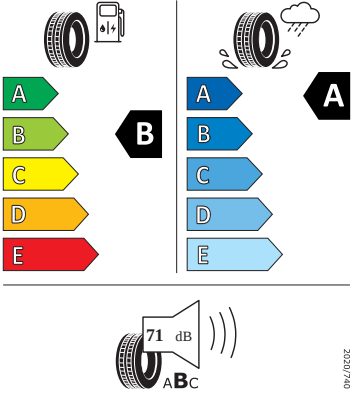

GOODYEAR

548580

225/50R18 95 W

C1