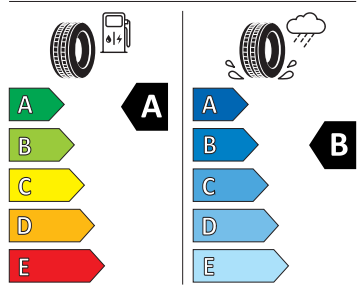

- Ukazatel stavu kapaliny v ostřikovači
- USB-C u vnitřního zpětného zrcátka
- USB-C vpředu
- Virtuální kokpit 10"
- Vnější zpětná zrcátka el. nastavitelná, sklopná, vyhřívaná
- Volba jízdního režimu
- Volitelný infotainment systém (MIB3)
- Vyhřívané čelní sklo
- Vyhřívání předních a zadních sedadel
- Výškově nastavitelná přední sedadla s bederní opěrkou
- Zadní spoiler

Energetické štítky pneumatik

- Bridgestone 215/50 R18

Bridgestone

23309

215/50 R18 96 W XL

C1

2020/740

- GOODYEAR 215/50 R18