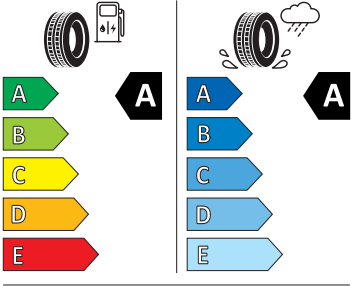

GOODYEAR

581002

215/50R18 96 W XL

C1