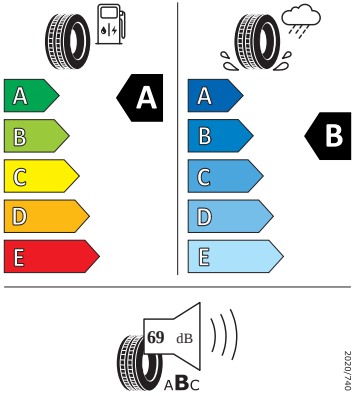

GOODYEAR

546612

205/55R17 91 V

C1