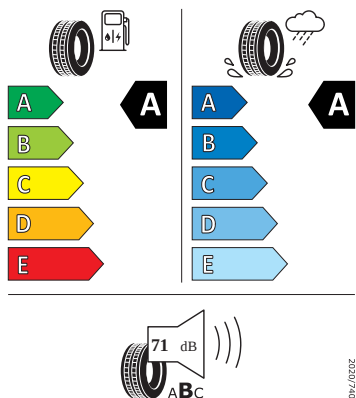

- Prodloužení intervalu údržby
- Regulace sklonu světlometů
- S deštníkem
- Schránka na brýle
- Síťový program
- Šrouby se zabezpečením proti krádeži (neuzamykatelné)
- Stěrač zadního okna s ostřikovačem a stupňovým intervalem stírání
- Sunset
- Světelný a dešťový asistent
- Světlo pro denní svícení s asistenčním světlem a funkcí Coming Home a Leaving home
- Systém Start/Stop
- Tempomat s omezovačem rychlosti
- Tříbodové automatické bezpečnostní pásy zadní vnější se štítkem ECE
- Tříbodový bezpečnostní pás pro prostřední zadní sedadlo
- Ukazatel stavu kapaliny v ostřikovači
- Upínací přípravek v zavazadlovém prostoru
- Víko schránky před spolujezdcem, s osvětlením
- Virtuální kokpit mini 8"
- Vyhřívané čelní sklo
- Vyhřívání předních sedadel s oddělenou regulací
- 3x ISOFIX a Top Tether (1x vpředu, 2x vzadu)
- Držák na parkovací lístky za čelním sklem
- Kapsy na zadní části předních sedadel
- Příprava pro služby Škoda Connect M
- Rozpoznání dopravních značek
- Rozpoznání únavy řidiče
- Tísňové volání eCall
- USB-C u vnitřního zpětného zrcátka

Energetické štítky pneumatik

- Continental 205/55 R17

Continental

0358161

205/55 R 17 91 V

C1

- Goodyear 205/55 R17

GOODYEAR